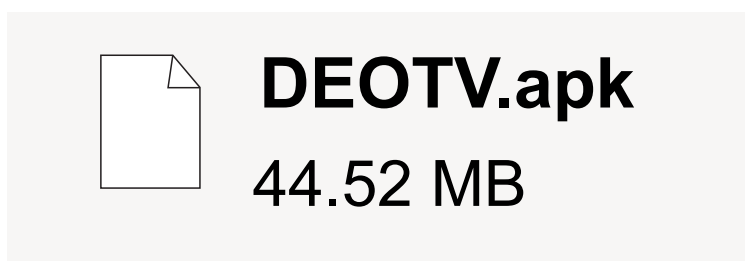

# MANUAL INSTALACION ANDROID (CELULAR)

DESCARGAR EL ARCHIVO QUE SE TE ENVIO DIRECTAMENTE EN TU CELULAR O TABLET:

Una vez descargado le das clic al archivo para iniciar la instalacion del APK

Una vez finalizada la instalación damos clic en Abrir